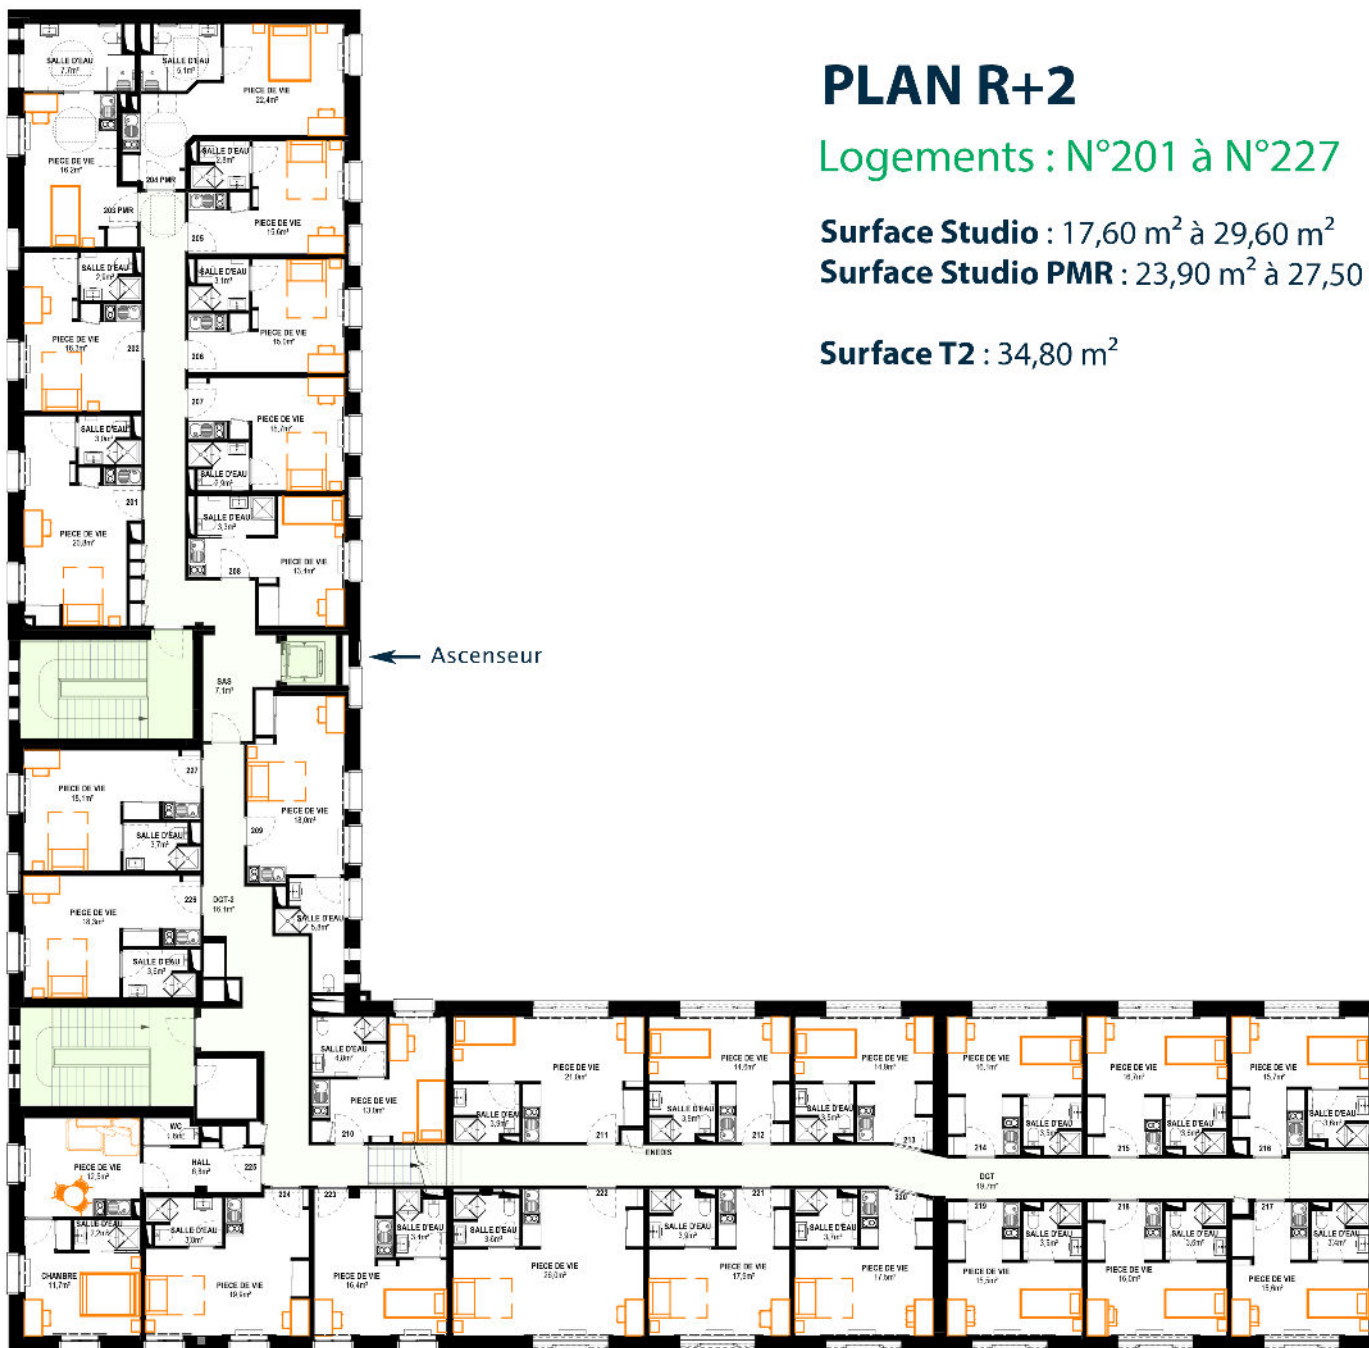

PLAN RDC

Logements : N°001 à N°008

Surface Studio : 17,50 m² à 23,20 m²

Surface Studio PMR : 23,90 m² à 27,50 m²

BRUNERIE®

ANTICA
PROMOTEUR IMMOBILIER

8 Avenue de la Martelle
81 150 TERSSAC
05 31 81 97 22

Les plans fournis ne peuvent en aucun cas servir de plans d'exécution pour la réalisation de l'ouvrage. Les plans, côtes et informations notés sont donnés à titre indicatif et restent des plans de principe. Les meubles présents sur les plans sont à titre indicatif et ne sont pas inclus. En cas de problèmes suite à une intervention sur un ouvrage, seul l'artisan ou la personne ayant réalisée les travaux est responsable.

RÉSIDENCE CIRON

PLAN R+2

Logements : N°201 à N°227

Surface Studio : 17,60 m² à 29,60 m²

Surface Studio PMR : 23,90 m² à 27,50 m²

Surface T2 : 34,80 m²

BRUNERIE®

ANTICA
PROMOTEUR IMMOBILIER