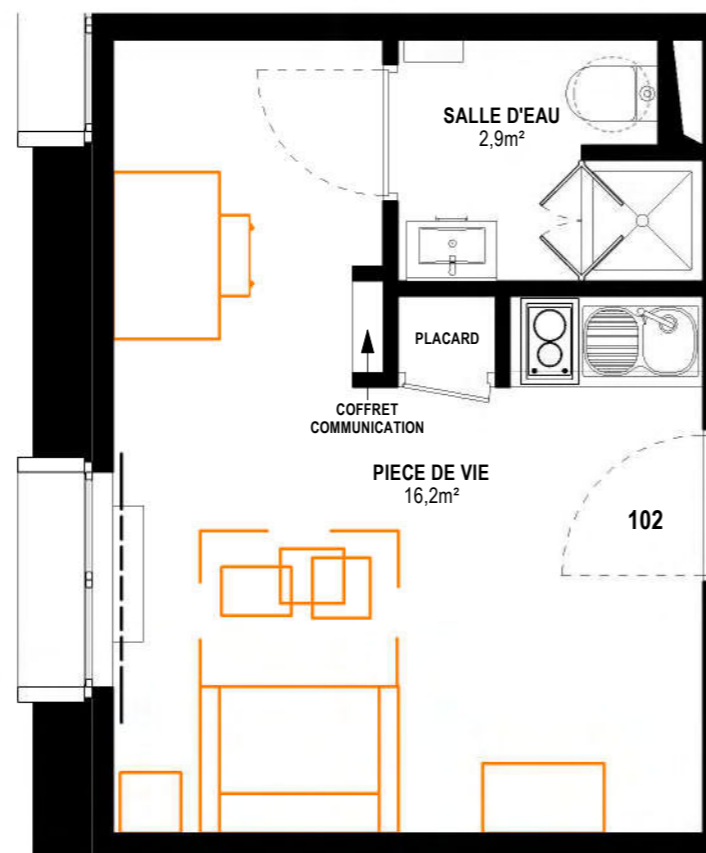

ANTICA

PROMOTEUR IMMOBILIER

Logement
ALBI

Plan de masse

- Meubles à titre indicatif hors lot
- Plan non contractuel

ANTICA
PROMOTEUR IMMOBILIER

Logement Studio

ALBI

Appartement 1 pièce - R+1 - N°102

PIECE DE VIE	16,2 m ²
SALLE D'EAU	2,9 m ²
SURFACE TOTALE HABITABLE	19,1 m²

- Meubles à titre indicatif hors lot
- Plan non contractuel

Indice : 3

Date : 19/11/2024