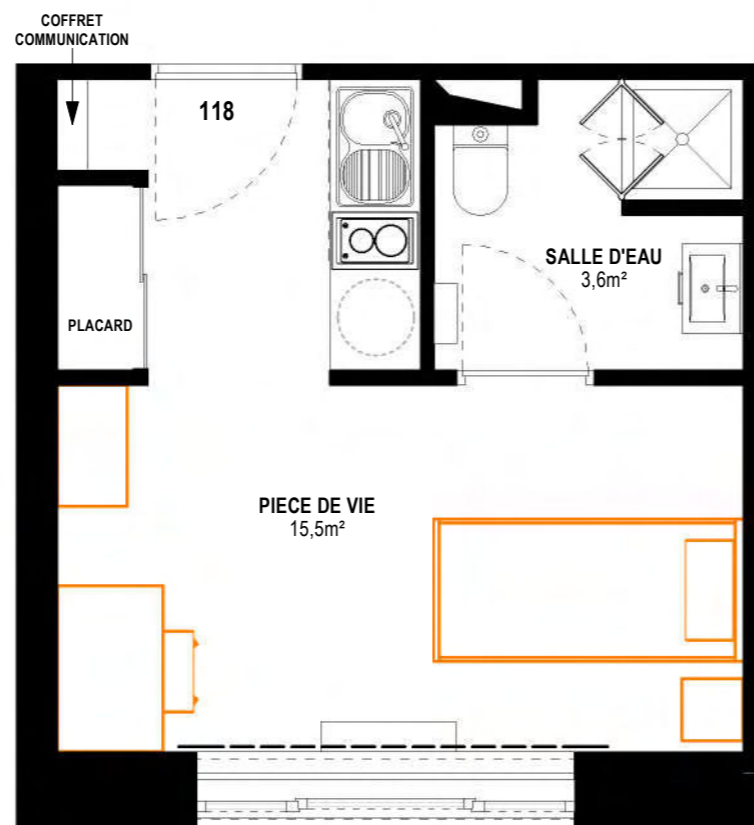

ANTICA

PROMOTEUR IMMOBILIER

Logement
ALBI

Plan de masse

- Meubles à titre indicatif hors lot
- Plan non contractuel

ANTICA
PROMOTEUR IMMOBILIER

Logement Studio

ALBI

Appartement 1 pièce - R+1 - N°118

PIECE DE VIE	15,5 m ²
SALLE D'EAU	3,6 m ²
SURFACE TOTALE HABITABLE	19,1 m²

- Meubles à titre indicatif hors lot
- Plan non contractuel

Indice : 3

Date : 19/11/2024