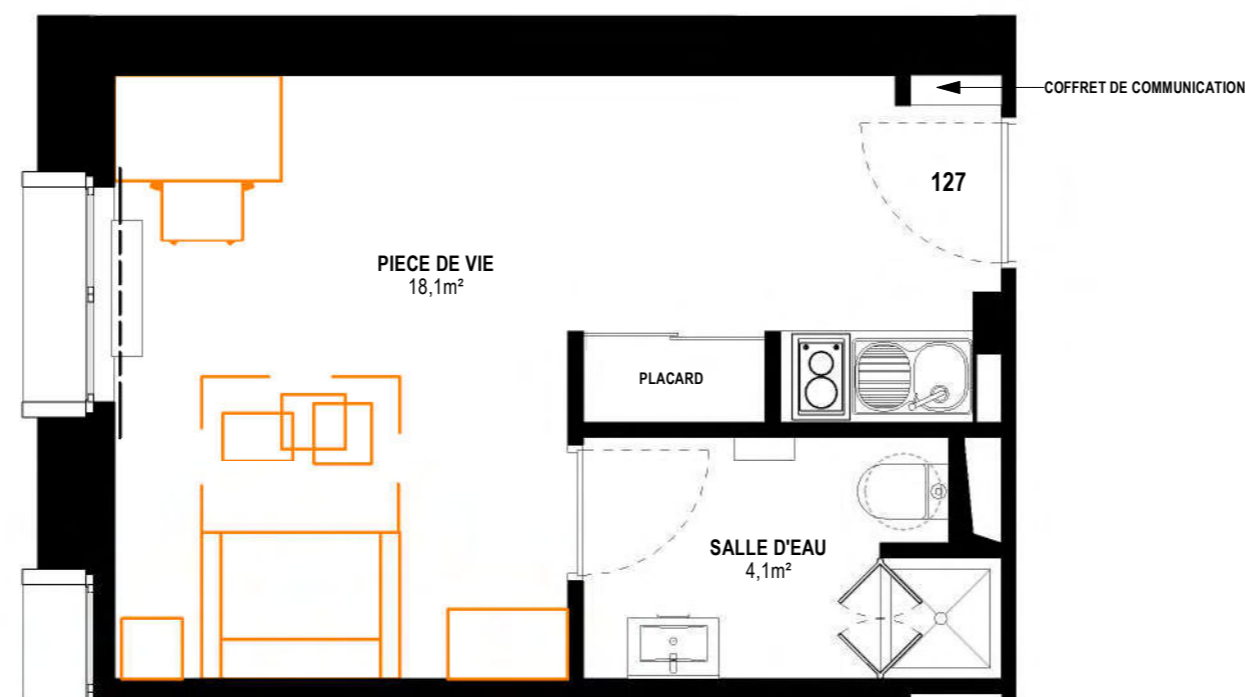

ANTICA

PROMOTEUR IMMOBILIER

Logement
ALBI

Plan de masse

- Meubles à titre indicatif hors lot
- Plan non contractuel

ANTICA
PROMOTEUR IMMOBILIER

Logement Studio
ALBI

Appartement 1 pièce - R+1 - N°127

PIECE DE VIE	18,1 m ²
SALLE D'EAU	4,1 m ²
SURFACE TOTALE HABITABLE	22,2 m²

- Meubles à titre indicatif hors lot
- Plan non contractuel

Indice : 3

Date : 19/11/2024