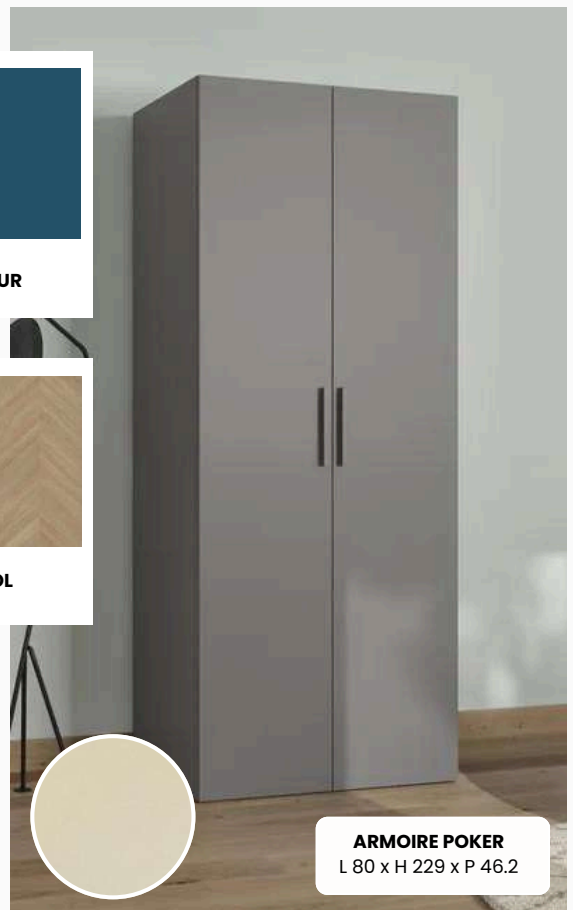

1 MUR

SOL

ARMOIRE POKER
L 80 x H 229 x P 46.2

1 CHAISE DOGA

CHEVET ALIBI
L 40 x H 46 x P 40 cm

**OPTION
PACK MEUBLES**

5 000€ TTC

KIT LITERIE

TABLE VIENNA
L 110 x H 75 x P 70 cm

CANAPÉ CONVERTIBLE BOB
L 131 x P 97 cm
Couchage 120 cm

TABLE BASSE CUTES
40x38x38cm
36x42x42cm
32x46x46cm

Visuels du pack meubles non contractuels

OPTION

PACK MEUBLES

MOBILIER

- 1 Table/Bureau Vienna L110 x H75 x P70 cm
- 1 Chaise Doga
- Amoire Poker L80 x H229 x P46,2
- Canapé Convertible Bob L131 x P97 cm
Couchage 120 cm
- 3 Tables Basses Cutes
40 x 38 x 38 cm
36 x 42 x 42 cm
32 x 46 x 46 cm
- 1 Chevet Nina
- Pack Décoration
1 tableau
1 coussin
1 objet
- Kit Literie - 1 couchage
Oreiller 60x60 + Couette + Draps Housse +
Taie + Housse de couette
- Cuisine équipée
Frigo top
Micro Onde
Plaque 2 feux induction
Hotte aspirante