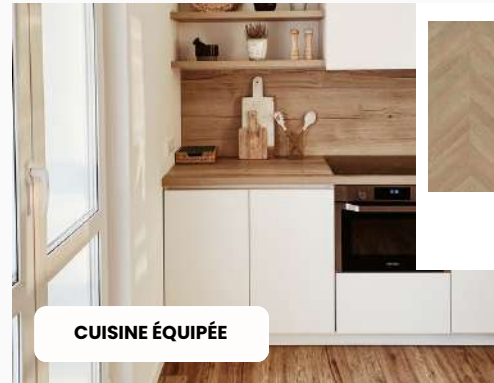

Canapé DUBLIN
L 201 x H 90 x P 90 cm

1 MUR

ARMOIRE POKER
L 80 x H 229 x P 46.2

3 CHAISES DOGA

CUISINE ÉQUIPÉE

SOL

2 CHEVETS NINA
L 40 x H 46 x P 40 cm

**OPTION
PACK MEUBLES**

6 000€ TTC

MEUBLE TV
L 120 x H.40 x P.90

2 TABLES VIENNA
L 110 x H 75 x P 70 cm

KIT LITERIE

Lit Malibu pieds bois avec tête de lit
L 140 x H 110 P 190 cm
Matelas 15 cm d'épaisseur, gamme
collectivité easy clean

TABLE BASSE CUTES
40x38x38cm
36x42x42cm
32x46x46cm

OPTION

PACK MEUBLES

MOBILIER

- 2 Tables/Bureau Vienna L110 x H75 x P70 cm
- 3 Chaises Doga
- Amoire Poker L80 x H229 x P46,2
- Lit Malibu pieds bois avec tête de lit
L 140 x H 110 x P 200 cm
- 3 Tables Basses Cutes
40 x 38 x 38 cm
36 x 42 x 42 cm
32 x 46 x 46 cm
- 2 Chevets Nina
- Pack Décoration
1 tableau + 1 coussin + 1 objet
- Meuble TV Extensible Move
L.120 x H.40 x P.38
- Kit Literie - 2 couchage
Oreiller 60x60 + Couette + Draps Housse +
Taies + Housse de couette
- Cuisine équipée
Frigo top
Micro Onde
Plaque 2 feux induction
Hotte aspirante
- Canapé DUBLIN
180x H80 x P90 cm