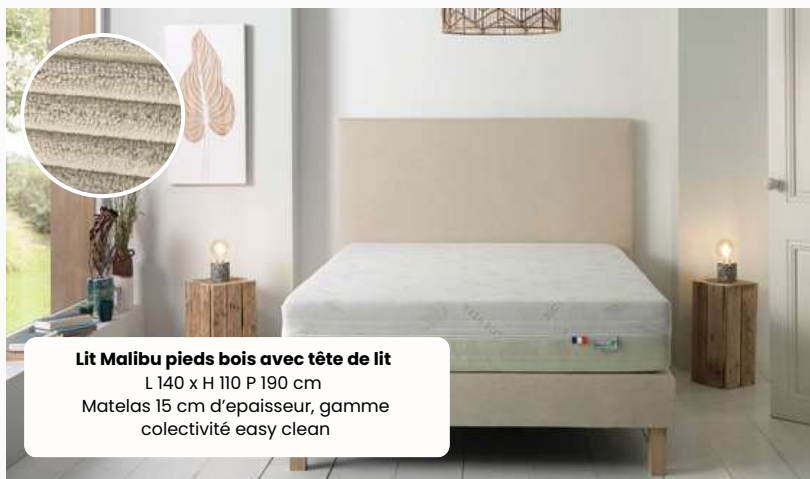

6 000€ TTC

MEUBLE TV
L 120 x H.40 x P.90

2 TABLES VIENNA
L 110 x H 75 x P 70 cm

KIT LITERIE

Lit Malibu pieds bois avec tête de lit
L 140 x H 110 P 190 cm
Matelas 15 cm d'épaisseur, gamme
collectivité easy clean

TABLE BASSE CUTES
40x38x38cm
36x42x42cm
32x46x46cm

OPTION

PACK MEUBLES

MOBILIER

- 2 Tables/Bureau Vienna L110 x H75 x P70 cm
- 3 Chaises Doga
- Amoire Poker L80 x H229 x P46,2
- Lit Malibu pieds bois avec tête de lit
L 140 x H 110 x P 200 cm
- 3 Tables Basses Cutes
40 x 38 x 38 cm
36 x 42 x 42 cm
32 x 46 x 46 cm
- 2 Chevets Nina
- Pack Décoration
1 tableau + 1 coussin + 1 objet
- Meuble TV Extensible Move
L.120 x H.40 x P.38
- Kit Literie - 2 couchage
Oreiller 60x60 + Couette + Draps Housse +
Taies + Housse de couette
- Cuisine équipée
Frigo top
Micro Onde
Plaque 2 feux induction
Hotte aspirante
- Canapé DUBLIN
180x H80 x P90 cm