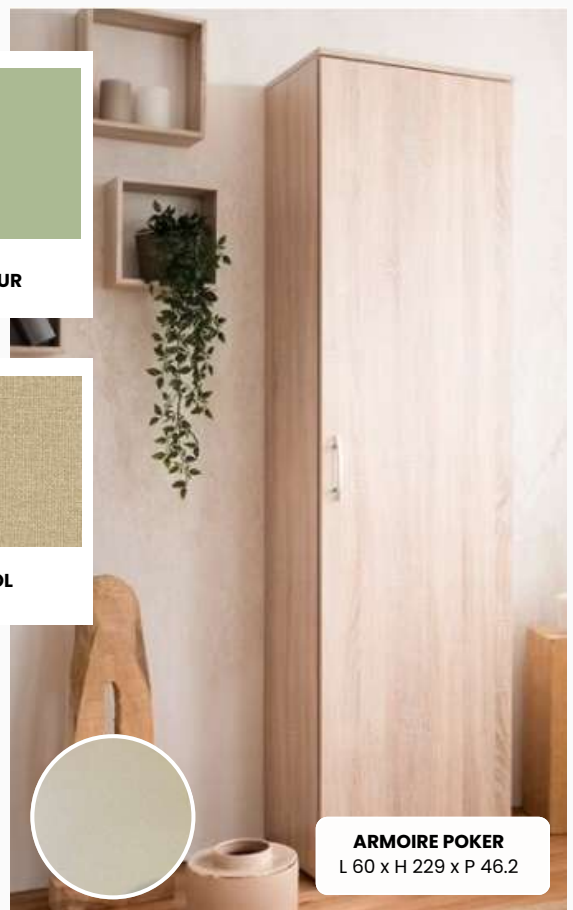

1 MUR

SOL

1 CHAISE DOGA

ARMOIRE POKER
L 60 x H 229 x P 46.2

CHEVET NINA
L 40 x H 46 x P 40 cm

OPTION
PACK MEUBLES

3 700€ TTC

RÉSIDENCE CIRON

KIT LITERIE

TABLE VIENNA
L 110 x H 75 x P 70 cm

Lit Malibu pieds bois avec tête de lit
L 90 x P 190 cm
Matelas 15 cm d'épaisseur, gamme
collectivité easy clean

OPTION

PACK MEUBLES

MOBILIER

- 1 Table/Bureau Vienna L110 x H75 x P70 cm
- 1 Chaise Doga
- Amoire Poker L60 x H229 x P46,2
- Lit Malibu pieds bois avec tête de lit
L 90 x P 190 cm
- 1 Chevet Nina
- Pack Décoration
1 tableau
1 coussin
1 objet
- Kit Literie - 1 couchage
Oreiller 60x60 + Couette + Draps Housse +
Taies + Housse de couette
- Cuisine équipée
Frigo top
Micro Onde
Plaque 2 feux induction
Hotte aspirante