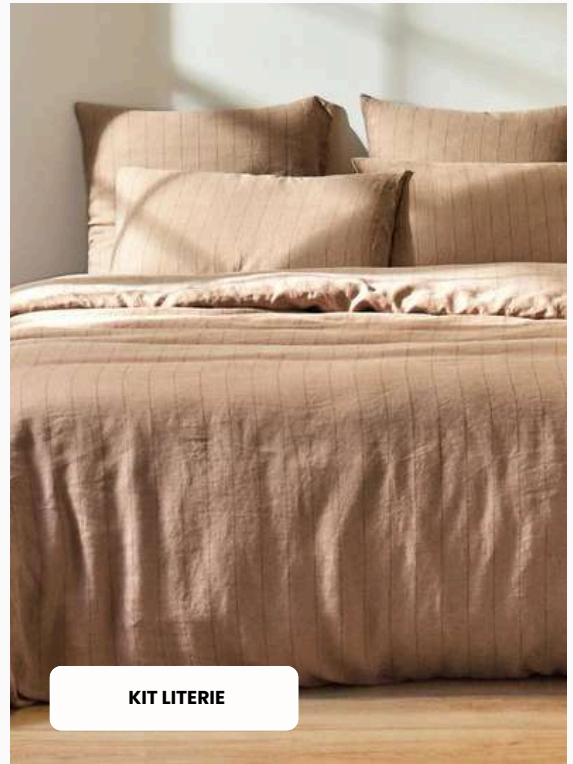

1 MUR

SOL

1 CHAISE DOGA

ARMOIRE POKER
L 60 x H 229 x P 46.2

CHEVET NINA
L 40 x H 46 x P 40 cm

OPTION
PACK MEUBLES

3 700€ TTC

RÉSIDENCE CIRON

KIT LITERIE

TABLE VIENNA
L 110 x H 75 x P 70 cm

Lit Malibu pieds bois avec tête de lit
L 90 x P 190 cm
Matelas 15 cm d'épaisseur, gamme
collectivité easy clean

OPTION

PACK MEUBLES

MOBILIER

- 1 Table/Bureau Vienna L110 x H75 x P70 cm
- 1 Chaise Doga
- Amoire Poker L60 x H229 x P46,2
- Lit Malibu pieds bois avec tête de lit
L 90 x P 190 cm
- 1 Chevet Nina
- Pack Décoration
1 tableau
1 coussin
1 objet
- Kit Literie - 1 couchage
Oreiller 60x60 + Couette + Draps Housse +
Taies + Housse de couette
- Cuisine équipée
Frigo top
Micro Onde
Plaque 2 feux induction
Hotte aspirante