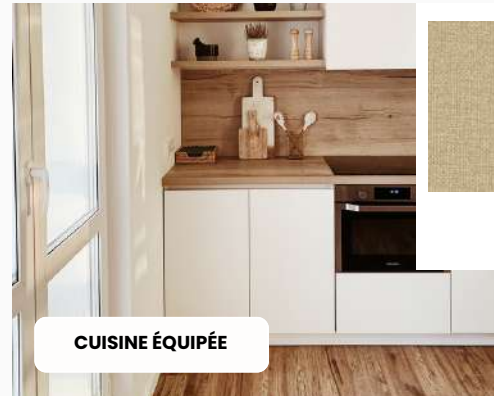

Canapé DUBLIN
L 180 x H 80 x P 90 cm

1 MUR

3 CHAISES DOGA

CUISINE ÉQUIPÉE

SOL

ARMOIRE POKER
L 60 x H 229 x P 46.2

KIT LITERIE

2 CHEVETS ALBI
L 40 x H 46 x P 40 cm

OPTION
PACK MEUBLES
5 500€ TTC

TABLE VIENNA
L 110 x H 75 x P 70 cm

Lit Malibu pieds bois avec tête de lit
L 140 x P 200 cm
Matelas 15 cm d'épaisseur, gamme
collectivité easy clean

Table CIRCA
L 60 x H 75 x P 60

OPTION

PACK MEUBLES

MOBILIER

- 1 Bureau Vienna L110 x H75 x P70 cm
- 3 Chaises Doga
- Amoire Poker L80 x H229 x P46,2
- Lit Malibu pieds bois avec tête de lit
L 140 x P 200 cm
- 2 Chevets Albi
- Pack Décoration
1 tableau
1 coussin
1 objet
- Kit Literie - 2 couchages
Oreiller 60x60 + Couette + Draps Housse +
Taies + Housse de couette
- Cuisine équipée
Frigo top
Micro Onde
Plaque 2 feux induction
Hotte aspirante
- Canapé DUBLIN
L 180 x H 80 x P 90 cm
- 1 Table Circa L 60 x H 75 x P 60