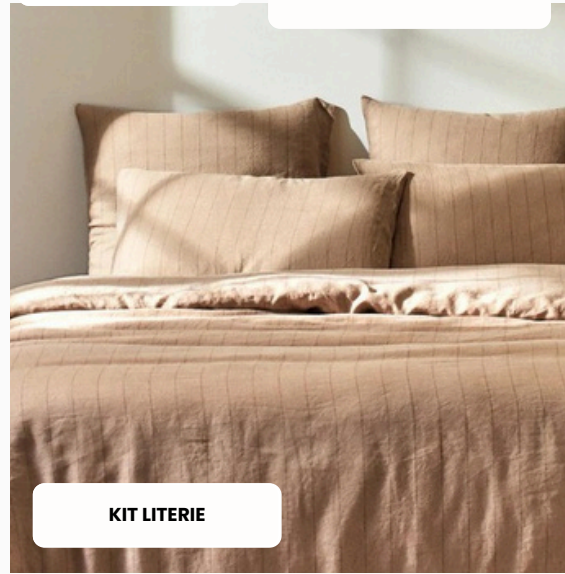

1 MUR

BUREAU MITCH

SOL

1 CHAISE DOGA

1 Tabouret Poppy

Table Roll Bar Bois/Blanc
L 110 x H 75 x P 70 cm

CHEVET NINA
L 40 x H 46 x P 40 cm

**OPTION
PACK MEUBLES**

5 000€ TTC

RÉSIDENCE
CIRON

KIT LITERIE

CANAPÉ CONVERTIBLE BOB
L 131 x P 97 cm
Couchage 120 cm

TABLE BASSE CUTES
40x38x38cm
36x42x42cm
32x46x46cm

OPTION

PACK MEUBLES

MOBILIER

- 1 Tabouret Poppy
- 1 Chaise Doga
- 1 Roll Bar Table
- Canapé Convertible Bob L131 x P97 cm
Couchage 120 cm
- 3 Tables Basses Cutes
40 x 38 x 38 cm
36 x 42 x 42 cm
32 x 46 x 46 cm
- 1 Chevet Nina
- Pack Décoration
1 tableau
1 coussin
- Kit Literie - 1 couchage
Oreiller 60x60 + Couette + Draps Housse +
Taie + Housse de couette
- Cuisine équipée
Frigo top
Micro Onde
Plaque 2 feux induction
Hotte aspirante