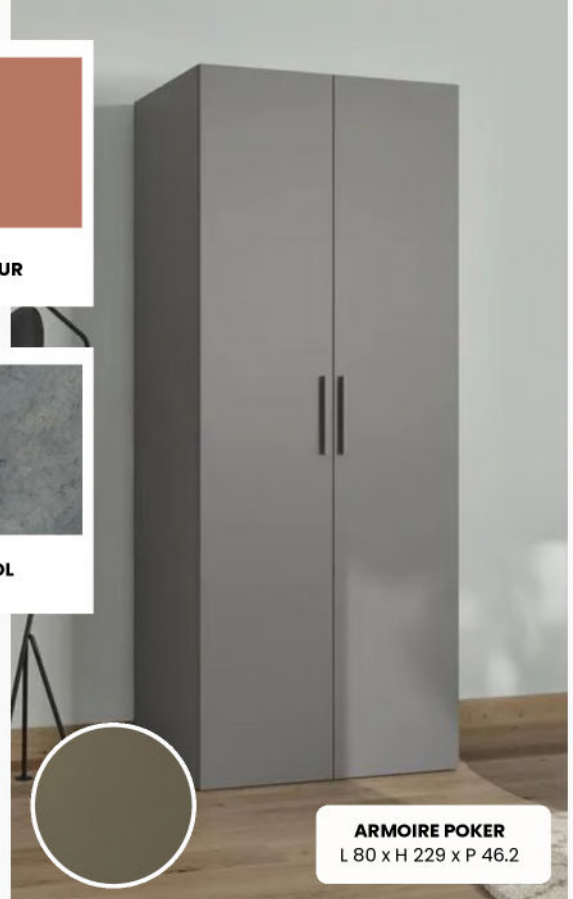

1 MUR

SOL

1 CHAISE DOGA

ARMOIRE POKER
L 80 x H 229 x P 46.2

CHEVET ALIBI
L 40 x H 46 x P 40 cm

OPTION
PACK MEUBLES
5 000€ TTC

KIT LITERIE
L 140 x P 200 cm

TABLE VIENNA
L 110 x H 75 x P 70 cm

CANAPÉ CONVERTIBLE BOB
L 131 x P 97 cm
Couchage 120 cm

TABLE BASSE CUTES
40x38x38cm
36x42x42cm
32x46x46cm

OPTION

PACK MEUBLES

MOBILIER

- 1 Table/Bureau Vienna L110 x H75 x P70 cm
- 1 Chaise Doga
- Amoire Poker L80 x H229 x P46,2
- Canapé Convertible Bob L131 x P97 cm
Couchage 120 cm
- 3 Tables Basses Cutes
40 x 38 x 38 cm
36 x 42 x 42 cm
32 x 46 x 46 cm
- 1 Chevet Alibi
- Pack Décoration
1 tableau
1 coussin
1 objet
- Kit Literie
Oreiller 60x60 + Couette + Draps Housse +
Taies + Housse de couette
- Cuisine équipée
Frigo top
Micro Onde
Plaque 2 feux induction
Hotte aspirante